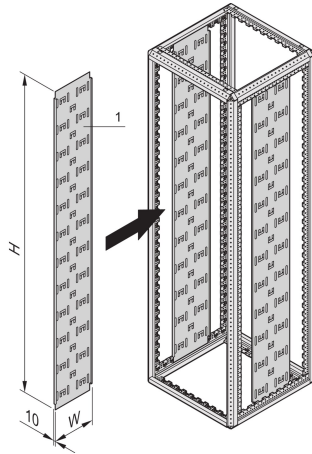

Panel de cable Varistar

Panel de cable vertical para armarios de pie libre Varistar pulverizados en color gabinete en diferentes anchos.

CERTIFICACIONES

CARACTERÍSTICAS

Para encajar directamente en el marco

Los cables se ensamblan en su lugar con bridas de cable o velcro

ESPECIFICACIONES

Tipo de producto: Gabinete/panel de rack

Material: Acero

Table 1/2

Número de catálogo	Altura del rack	Altura	Anchura	Fondo	Cantidad del paquete	Color
23130-625	52U	2450mm	250mm	250mm	2	Gris negro
23130-502		1019mm	110mm	10mm	2	Gris negro
23130-422	47U	2200mm	150mm	150mm	2	Gris negro
23130-501		446mm	110mm	10mm	2	Gris negro

Número de catálogo	Altura del rack	Altura	Anchura	Fondo	Cantidad del paquete	Color
23130-503		670mm	110mm	10mm	2	Gris negro
23130-500		604mm	110mm	10mm	2	Gris negro
23130-504		496mm	110mm	10mm	2	Gris negro
23130-628	52U	2450mm	150mm	150mm	2	Gris negro
23130-420	38U	1800mm	150mm	150mm	2	Gris negro
23130-150	42U	2000mm	250mm	250mm	2	Gris negro
23130-151	47U	2200mm	250mm	250mm	2	Gris negro
23130-421	42U	2000mm	150mm	150mm	2	Gris negro
23130-499		915.5mm	110mm	10mm	2	Gris negro