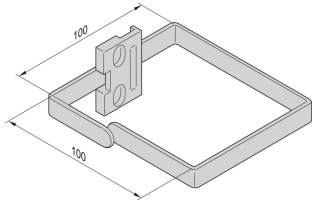

Varistar Cable Eye

Ojos para cables para racks de pie libres para apoyar la gestión de cables estructurados verticales a lo largo de los verticales del bastidor Varistar.

CERTIFICACIONES

CARACTERÍSTICAS

Para el montaje en los verticales del gabinete (800 mm de ancho del gabinete) o lateralmente a los soportes de panel/deslizamiento de 19"

ESPECIFICACIONES

Table 1/1

| Número de catálogo | Material | Anchura | Fondo | Longitud | Acabado | Cantidad del paquete |
|--------------------|-------------------------|---------|-------|----------|---------------|----------------------|
| 23130-506 | Poliamida | 31mm | 92mm | 92mm | | 4 |
| 23130-336 | Poliamida | 100mm | 100mm | | | 4 |
| 23130-342 | Acero, Aleación de zinc | 100mm | 180mm | | Zinc plateado | 4 |
| 23130-341 | Acero, Aleación de zinc | 100mm | 100mm | | Zinc plateado | 4 |