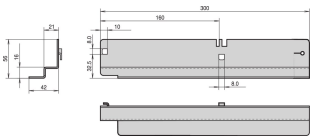

## NÚMERO DE CATÁLOGO

**20119-080**

Carril deslizando Labrack con capacidad de carga de 40 kg para el montaje en los verticales desnudos del gabinete o soportes deslizantes de 19". El carril deslizando soporta estante de pesado 19" chasis.

## CARACTERÍSTICAS

Para el montaje en bastidores móviles de laboratorio de 19", con montajes de panel alsoon estacionarios 19" bastidores de laboratorio

Carga estática?Capacidad de carga 40 kg por par