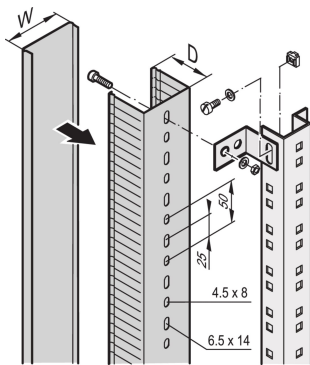

Canal de cable

Conductos de cables en áreas laterales y traseras del gabinete y montaje en verticales del gabinete, miembros de profundidad o perfiles en C.

CERTIFICACIONES

CARACTERÍSTICAS

Para conductos de cable en áreas laterales y traseras del gabinete

Para el montaje en los verticales del gabinete, miembros de la profundidad o C-perfiles

ESPECIFICACIONES

Tipo de producto: Bandeja de cable

Table 1/1

Número de catálogo	Material	Cantidad del paquete	Tipo	Tipo de cable
60103-010	PVC	1	Canal de cable	Vertical
60103-011	PVC	1	Canal de cable	Vertical