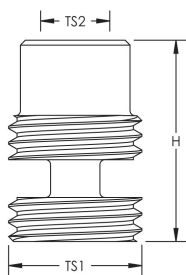

ATRIBUTOS DEL PRODUCTO

Número de artículo: 702306

Material: Cobre

Tamaño de rosca 1 (TS1): 1 1/16" UNC

Tamaño de rosca 2 (TS2): M16

Altura (H): 40.6mm

Peso por unidad: 0.1kg

DIAGRAMAS