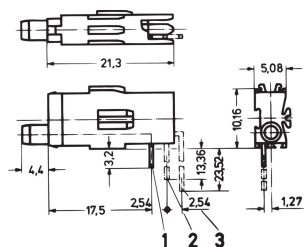

Solo zócalo de prueba led, Ø 2 mm

Zócalos de prueba para el montaje de los planos 1 y 2, tipo corto y largo.

CERTIFICACIONES

CARACTERÍSTICAS

Tipo largo para el montaje de los planos 1 y 2

Tipo corto para el plano de montaje 1

ESPECIFICACIONES

Compatible con: Paneles frontales

Tipo de producto: DIRECCIÓN

Tipo: Solo led

Table 1/1

Número de catálogo	Cantidad del paquete	Tipo de toma de corriente
69004-086	1	Largo
69004-130	1	Corto
69004-087		

DETALLES ADICIONALES DEL PRODUCTO

Agujero de perforación del panel frontal requerido: Ø 4 mm.

Dimensiones de los pines de conexión: 0,3 x 0,6 mm.

Tenga en cuenta que las entregas pueden realizarse en los SPQ indicados (SPQ, por ejemplo, 5 piezas, 10 piezas, 50 piezas, etc.). Diferentes cantidades de pedido (por ejemplo, 2 piezas) se pueden cambiar a la siguiente cantidad de entrega posible = Cantidad de paquete estándar.