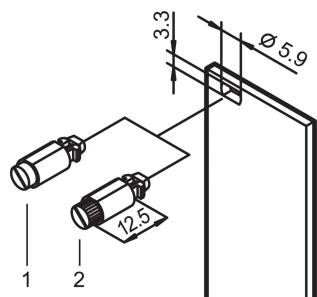

Cierre de liberación rápida

1/4 cerradura rotativa con parada definida.

CERTIFICACIONES

CARACTERÍSTICAS

1/4 cerradura rotativa con parada definida

Identificación de la posición de bloqueo debido a la posición de ranura

Vibración y prueba de sacudidas

Cantidad 100 piezas

ESPECIFICACIONES

Compatible con:	Paneles frontales
Tipo de producto:	Kit de hardware
Acabado:	Niquelado
Material:	Acero; Aleación de zinc; Termoplástico

Table 1/2

Número de catálogo	Color	Cantidad del paquete	Código de color	Fondo	Altura	Anchura
21101-850	Jet Black	100	RAL 9005	20.6mm	6mm	7mm
21101-847	Pebble Grey	100	RAL 7032	16.7mm	6mm	7mm
21101-849	Pebble Grey	100	RAL 7032	20.6mm	6mm	7mm