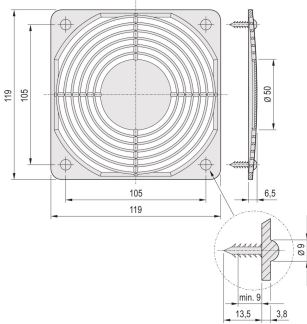

Parrilla protectora

Rejilla protectora para ventiladores AC y DC.

CERTIFICACIONES

CARACTERÍSTICAS

La rejilla puede montarse en un panel frontal o en la pared de la carcasa

Nivel de ruido optimizado y resistencia del aire

ESPECIFICACIONES

Table 1/1

Número de catálogo	Compatible con	Material	Cantidad del paquete
60225-052	19" bandejas de ventilador	Poliamida	1
60225-053	19" bandejas de ventilador	Poliamida	1

ADVERTENCIA

Los productos nVent deben instalarse y usarse solo como se indica en las hojas de instrucciones y materiales de capacitación del producto nVent. Instruction sheets are available at www.nvent.com and from your nVent customer service representative. La instalación incorrecta, el mal uso, la aplicación incorrecta u otras fallas en el seguimiento completo de las instrucciones y advertencias de nVent pueden causar el mal funcionamiento del producto, daños a la propiedad, lesiones corporales graves y la muerte y/o anular la garantía.