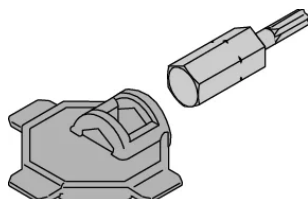

## ESPECIFICACIONES

**Tipo:** Herramienta de ensamblaje

**Tipo de producto:** Herramienta multipropósito

Table 1/1

Número de catálogo	Compatible con	Cantidad del paquete	Material	Familia de productos	Certificaciones
24820-001	Casos	1	Poliamida, Acero	Interscala	RoHS
24812-650	Casetes	1	Poliamida, Acero	CassettePRO	

## DIAGRAMAS