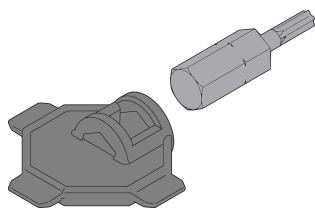

# Herramienta de ensamblaje Interscale

La herramienta de ensamblaje se puede utilizar para tornillos Torx 8 y para abrir casos de interscala.

## CARACTERÍSTICAS

La herramienta de plástico con broca se puede utilizar para atornillar y abrir el CassettePRO