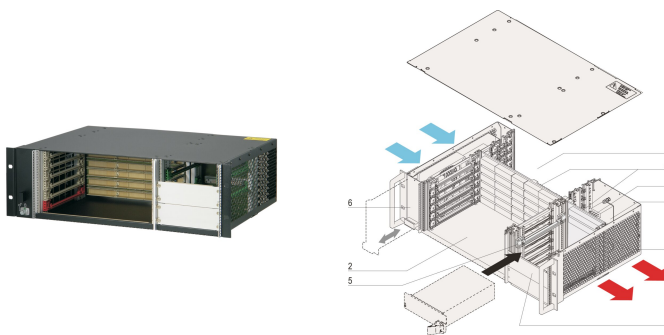

Sistema CPCI para PSU Enchufable, Horizontal, 3 U, 6 Ranuras

NÚMERO DE CATÁLOGO

24579-080

Sistema CompactPCI de 3 U con jaula de tarjeta horizontal para seis placas de 6 U, seis placas RTM y una fuente de alimentación compactPCI de 3 U. Opción de montar hasta tres fuentes de alimentación enchufables.

CERTIFICACIONES

CARACTERÍSTICAS

De acuerdo con IEC 60297-3-101, -102, -103; IEEE 1101.1, 1101.10/11; plano trasero de acuerdo con PICMG 2,0 rev. 3,0

Sistema con jaula de tarjeta horizontal. Formato de la placa frontal: 6 U, 160 mm de profundidad; E/S trasera: 6 U, 80 mm de profundidad

Preparado para el montaje de una fuente de alimentación CompactPCI de 19" (3 U, 8 HP)

ATRIBUTOS DEL PRODUCTO

Tipo de producto: Sistema

Número de ranuras: 6

Tipo: 19" montaje en rack

Tipo de panel posterior: 6 U CompactPCI

Transferencia de datos: 64-bit PCI Bus

Potencia por ranura: 40W

Tensión de entrada de CA: 100 – 240V

Dirección del flujo de aire: De izquierda a derecha

Altura del rack: 3U

Tipo de fuente de alimentación: (1) PSU enchufable