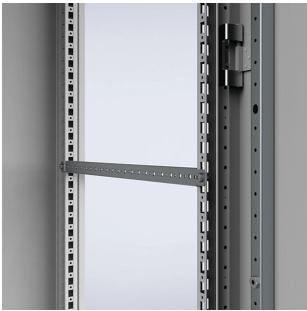

Perfil de montaje lateral | Armarios autoportantes, CMB

Estos perfiles constituyen un refuerzo para transportar e instalar el armario de manera segura e impiden que este se deforme.

CARACTERÍSTICAS

Descripción: Para fijación de cables, canaletas, etc., en el lateral o ancho del armario.

Material: Acero cincado de 2 mm.

Cantidad por embalaje: 20 perfiles con accesorios de montaje.

ESPECIFICACIONES

Espesor: 2mm
Material: Acero dulce
Acabado: Zinc plateado

Table 1/1

Número de catálogo	Número de artículo	Altura	Anchura	Fondo	Material del armario
CMB602	CMB602	25mm	600mm	14mm	Acero dulce, Acero inoxidable
CMB802	CMB802	25mm	800mm	14mm	Acero dulce, Acero inoxidable
CMB402	CMB402	25mm	400mm	14mm	Acero dulce, Acero inoxidable
CMB502	CMB502	25mm	500mm	14mm	Acero dulce, Acero inoxidable
CMB302		25mm	300mm	14mm	Acero dulce, Acero inoxidable