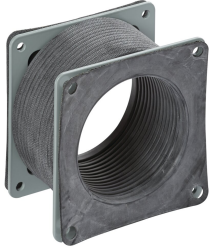

Accesorio pasacables flexible

Los conectores flexibles se usan para aislar un recorrido del ducto del impacto y las vibraciones o compensar los desajustes de alineación. Se utiliza cuando se requieren ángulos inusuales (que no excedan 90 grados). Permite el movimiento de una máquina o estación de control conectada a un ducto para cables. Fuelle de hipalón con bridas de acero. Se conecta a otras secciones del ducto y protege alambres y cables contra el polvo, en una amplia gama de aplicaciones industriales.

CARACTERÍSTICAS

Los conectores flexibles se usan para aislar un recorrido del ducto de golpes y vibraciones o compensar los desajustes de alineación.

Se utilizan cuando se requieren ángulos inusuales (que no excedan los 90 grados).

Permite el movimiento de una máquina o estación de control conectada a un recorrido del ducto.

Fuelle de Hypalon con bridas de acero

Se conecta a otras secciones del ducto y protege alambres y cables del polvo en una amplia gama de aplicaciones industriales.

ESPECIFICACIONES

Material: Hypalon Rubber Bellow

Table 1/1

Número de catálogo	Número de artículo	Tipo	Altura	Anchura
F22WFF	15780	Montaje flexible	64mm	64mm
F44WFF	15790	Montaje flexible	102mm	102mm
F66WFF	15800	Montaje flexible	152mm	152mm
F88WFF	15810	Montaje flexible	203mm	203mm