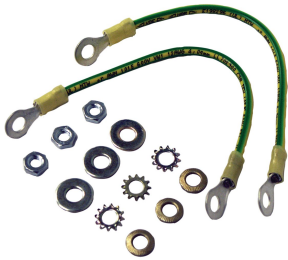

Kit de conexión y conexión a tierra

Data Solutions

El kit de conexión y conexión a tierra conecta a tierra un gabinete desde su puerta hasta su cuerpo. Proporciona todos los cables y herrajes necesarios para conexión a tierra a través del orificio de la puerta.

CARACTERÍSTICAS

El kit de unión y conexión a tierra conecta a tierra un gabinete desde su puerta hasta su cuerpo.

Proporciona todos los cables y herrajes necesarios para conexión a tierra a través del orificio de la puerta.

ESPECIFICACIONES

Table 1/1

Número de catálogo	Número de artículo	Material	Acabado	Color	Espesor
DBGRDK	14393	Cobre	Aislado	Verde, Amarillo	2mm

ADVERTENCIA

Los productos nVent deben instalarse y usarse solo como se indica en las hojas de instrucciones y materiales de capacitación del producto nVent. Instruction sheets are available at www.nvent.com and from your nVent customer service representative. La instalación incorrecta, el mal uso, la aplicación incorrecta u otras fallas en el seguimiento completo de las instrucciones y advertencias de nVent pueden causar el mal funcionamiento del producto, daños a la propiedad, lesiones corporales graves y la muerte y/o anular la garantía.