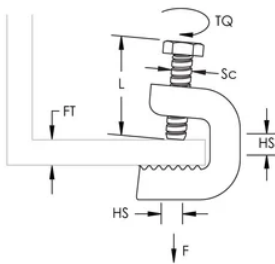

Mordaza en C multifuncional

CARACTERÍSTICAS

Mordaza de viga multifuncional

Usar con abrazadera de cable/conduit/tubo o arandela cuadrada para la mordaza en C multifuncional

ESPECIFICACIONES

Table 1/2

Número de catálogo	Número de artículo	Material	Acabado	Espesor del reborde (FT)	Tamaño de taladro (HS)	Diámetro del tornillo (Sc)
C20HD	336100	Acero	Caliente-inmersión galvanizada	4 - 20 mm	14 mm	6
C20S4	336130	Acero inoxidable 304 (EN 1,4301)		4 - 20 mm	14 mm	6
C45HD	336120	Acero	Caliente-inmersión galvanizada	30 - 44 mm	14 mm	8
C45S4	336150	Acero inoxidable 304 (EN 1,4301)		30 - 44 mm	14 mm	8
C30S4	336140	Acero inoxidable 304 (EN 1,4301)		17 - 30 mm	14 mm	8
C30HD	336110	Acero	Caliente-inmersión galvanizada	17 - 30 mm	14 mm	8

Table 2/2

Número de catálogo	Número de artículo	Longitud del tornillo (L)	Par de apriete (TQ)	Carga estática
C20HD	336100	25mm	3 N·m	1100N
C20S4	336130	25mm	3 N·m	1100N
C45HD	336120	30mm	3 N·m	1100N
C45S4	336150	30mm	3 N·m	1100N
C30S4	336140	30mm	3 N·m	1100N
C30HD	336110	30mm	3 N·m	1100N

DETALLES ADICIONALES DEL PRODUCTO

El tornillo de presión debe estar apretado con torsión en el lado inclinado de la viga en I.

DIAGRAMAS

ADVERTENCIA

Los productos nVent deben instalarse y usarse solo como se indica en las hojas de instrucciones y materiales de capacitación del producto nVent. Instruction sheets are available at www.nvent.com and from your nVent customer service representative. La instalación incorrecta, el mal uso, la aplicación incorrecta u otras fallas en el seguimiento completo de las instrucciones y advertencias de nVent pueden causar el mal funcionamiento del producto, daños a la propiedad, lesiones corporales graves y la muerte y/o anular la garantía.