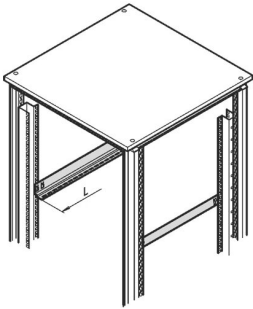

# Kit de riel deslizante

Kit de riel deslizante para el montaje entre un par delantero y trasero de rieles deslizantes, para soportar componentes pesados de 19". Punzonadores laterales del sistema para el montaje de accesorios y componentes de refrigeración que expulsan hacia el lado.

## CARACTERÍSTICAS

Kit de riel deslizante para el montaje entre un par delantero y trasero de rieles deslizantes, para soportar componentes pesados de 19"