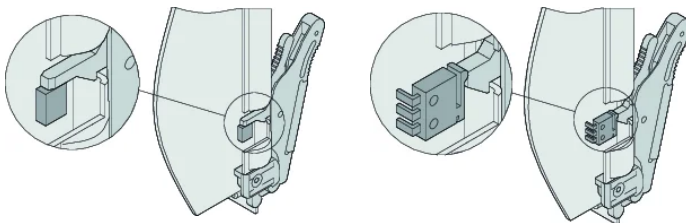

CARACTERÍSTICAS

Panel frontal (reforzado con diecast endpiece)

ATCA IEA mango con carga de resorte

EMC junta textil y material de fijación

ESPECIFICACIONES

- Ancho del rack:** 6HP
Altura del rack: 8U
Tipo de accesorio: Panel frontal
Tipo de producto: Panel frontal

Table 1/2

Número de catálogo	Material	Acabado	Cantidad del paquete	Acabado frontal	Acabado trasero	Fondo (D)
20818-160	Acero inoxidable		1	Crudo	Crudo	1mm
20818-169	Aluminio	Pasivado	1	Crudo	Crudo	1mm

Número de catálogo	Material	Acabado	Cantidad del paquete	Acabado frontal	Acabado trasero	Fondo (D)
20818-161	Acero inoxidable		1	Crudo	Crudo	1mm
20818-170	Aluminio	Pasivado	1	Crudo	Crudo	1mm

Table 2/2

Número de catálogo	Altura (H)	Anchura (W)
20818-160	323.15mm	28.95mm
20818-169	323.15mm	28.95mm
20818-161	323.15mm	28.95mm
20818-170	323.15mm	28.95mm

DIAGRAMAS

ADVERTENCIA

Los productos nVent deben instalarse y usarse solo como se indica en las hojas de instrucciones y materiales de capacitación del producto nVent. Instruction sheets are available at www.nvent.com and from your nVent customer service representative. La instalación incorrecta, el mal uso, la aplicación incorrecta u otras fallas en el seguimiento completo de las instrucciones y advertencias de nVent pueden causar el mal funcionamiento del producto, daños a la propiedad, lesiones corporales graves y la muerte y/o anular la garantía.