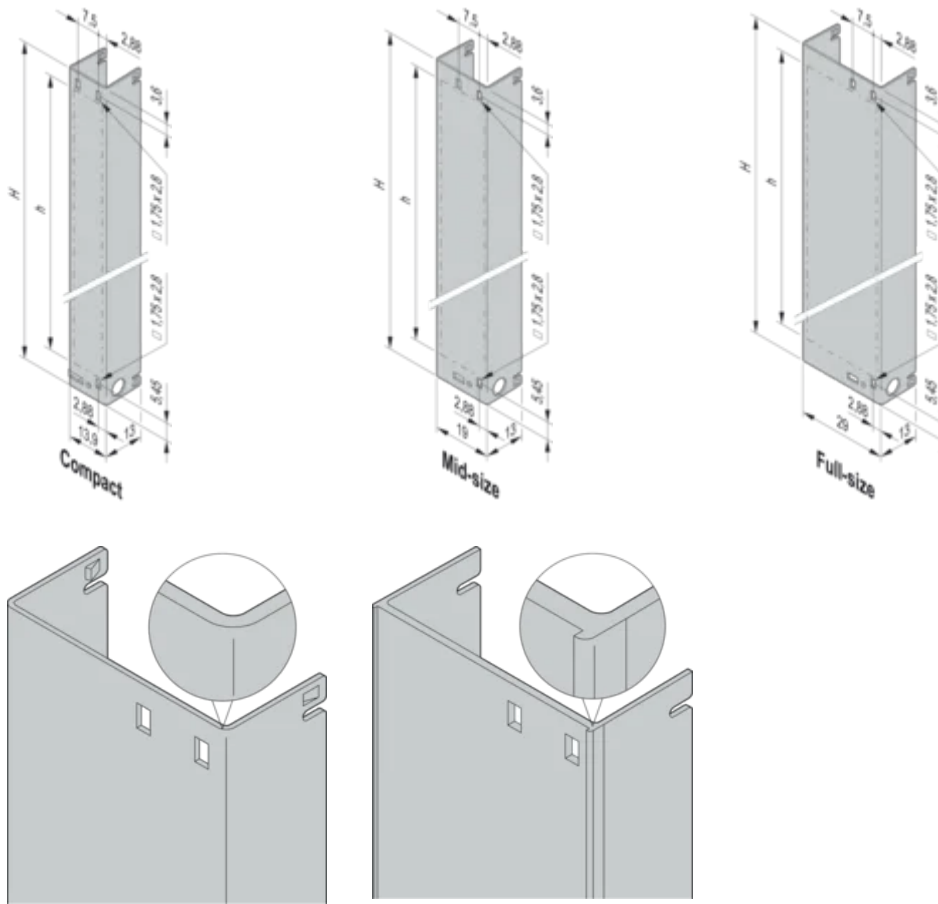

DIAGRAMAS

ADVERTENCIA

Los productos nVent deben instalarse y usarse solo como se indica en las hojas de instrucciones y materiales de capacitación del producto nVent. Instruction sheets are available at www.nvent.com and from your nVent customer service representative. La instalación incorrecta, el mal uso, la aplicación incorrecta u otras fallas en el seguimiento completo de las instrucciones y advertencias de nVent pueden causar el mal funcionamiento del producto, daños a la propiedad, lesiones corporales graves y la muerte y/o anular la garantía.

North America

All locations
+1.763.422.2661
Chat with us:
nvent.com/schroff

Europe

Straubenhardt, Germany
+49.7082.794.0
Betschdorf, France
+33.3.88.90.64.90
Warsaw, Poland
+48.22.209.98.35
Assago, Italy
+39.02.932.7141
Chat with us:
nvent.com/schroff

Asia

Shanghai, China
+86.21.2412.6943
Qingdao, China
+86.532.8771.6101
Singapore
+65.6768.5800
Shin-Yokohama, Japan
+81.45.476.0271
Chat with us:
nvent.com/schroff

Middle East & India

Dubai, United Arab Emirates
+971.4.378.1700
Bangalore, India
+91.80.6715.2001
Istanbul, Turkey
+90.216.250.7374
Chat with us:
nvent.com/schroff

Nuestra poderosa cartera de marcas:

CADDY ERICO HOFFMAN ILSCO SCHROFF TRACHTE