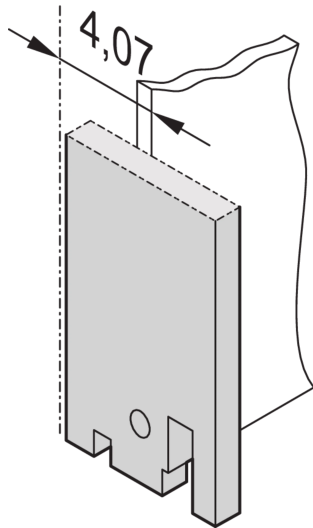

# 19" Panel frontal, llano

Panel frontal sin o con SUB-D-, ST tipo 3- 0 FDDI recorte.

## CARACTERÍSTICAS

19" Panel frontal sin recorte

## ESPECIFICACIONES

<b>Fondo:</b>	2.5mm
<b>Material:</b>	Aluminio
<b>Tipo de accesorio:</b>	Panel frontal
<b>Tipo de producto:</b>	Panel frontal

Table 1/2

Número de catálogo	Altura del rack	Ancho del rack	Cantidad del paquete	Acabado frontal	Acabado trasero	Código de color
30118-328	3U	4HP	1	Pintado	Conductivo	RAL 7035

Table 2/2

Número de catálogo	Acabado	Altura	Anchura
30118-328	Polvo recubierto	128.4mm	19.98mm
30118-331	Polvo recubierto	128.4mm	141.9mm
30118-330	Polvo recubierto	128.4mm	70.78mm
30118-329	Polvo recubierto	128.4mm	35.22mm