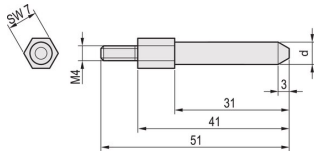

# EuropacPRO Codificación Peg SNCF

Este peg / pin de codificación permite una conexión segura entre los conectores flotantes utilizados para los subracks SNCF. Los Pins se pueden ensamblar en el marco trasero.

## CARACTERÍSTICAS

Este peg / pin de codificación permite una conexión segura entre los conectores flotantes

Par 1,5 Nm