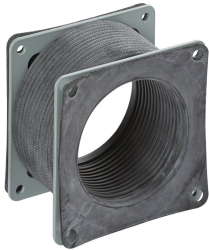

Accesorio pasacables flexible

Los conectores flexibles se usan para aislar un recorrido del ducto del impacto y las vibraciones o compensar los desajustes de alineación. Se utiliza cuando se requieren ángulos inusuales (que no excedan 90 grados). Permite el movimiento de una máquina o estación de control conectada a un ducto para cables. Fuelle de hipalón con bridas de acero. Se conecta a otras secciones del ducto y protege alambres y cables contra el polvo, en una amplia gama de aplicaciones industriales.

CARACTERÍSTICAS

Los conectores flexibles se usan para aislar un recorrido del ducto de golpes y vibraciones o compensar los desajustes de alineación.

Se utilizan cuando se requieren ángulos inusuales (que no excedan los 90 grados).

Permite el movimiento de una máquina o estación de control conectada a un recorrido del ducto.

Fuelle de Hypalon con bridas de acero

Se conecta a otras secciones del ducto y protege alambres y cables del polvo en una amplia gama de aplicaciones industriales.

ESPECIFICACIONES

Material: Hypalon Rubber Bellow

Table 1/1

Número de catálogo	Número de artículo	Tipo	Altura	Anchura
F22WFF	15780	Montaje flexible	64mm	64mm
F44WFF	15790	Montaje flexible	102mm	102mm
F66WFF	15800	Montaje flexible	152mm	152mm
F88WFF	15810	Montaje flexible	203mm	203mm