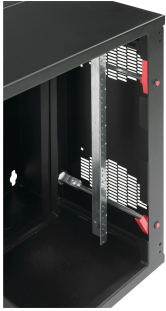

# Ángulos de rack AccessPlus

Los ángulos de rack AccessPlus se utilizan para montar equipos de rack de 19 pulg. dentro del producto AccessPlus. Cuentan con orificios de montaje en rack de 19 pulg., espaciados EIA universales marcados con RU de abajo a arriba. Los orificios angulares del rack son de 10-32 roscados o cuadrados. Tenga en cuenta que se incluyen veinte tornillos de montaje.

## CARACTERÍSTICAS

Los ángulos de rack AccessPlus se utilizan para montar los racks de 19 pulg. dentro del producto AccessPlus.

Tienen orificios de montaje en rack EIA de 19 pulg. con espaciado universal marcados con RU de abajo a arriba.

Los orificios del ángulo del rack son: roscados o cuadrados 10-32.

Se incluyen veinte tornillos de montaje.