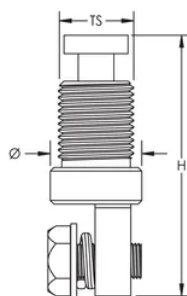

### ATRIBUTOS DEL PRODUCTO

---

Número de artículo: 701840

Material: Cobre

Tamaño de rosca (TS): 1/2 "BSPP

Diámetro (Ø): 25.4mm

Altura (H): 69.09mm

Peso por unidad: 0.19kg

## DIAGRAMAS

---