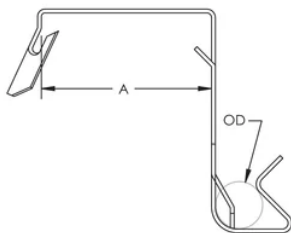

DIAGRAMAS

ADVERTENCIA

Los productos nVent deben instalarse y usarse solo como se indica en las hojas de instrucciones y materiales de capacitación del producto nVent. Instruction sheets are available at www.nvent.com and from your nVent customer service representative. La instalación incorrecta, el mal uso, la aplicación incorrecta u otras fallas en el seguimiento completo de las instrucciones y advertencias de nVent pueden causar el mal funcionamiento del producto, daños a la propiedad, lesiones corporales graves y la muerte y/o anular la garantía.

Norteamérica

+1.800.753.9221

Opción 1: Atención al cliente

Opción 2: Soporte técnico

Europa

Países Bajos:

+31 800-0200135

Francia:

+33 800 901 793

Europa

Alemania:

800 1890272

Otros países:

+31 13 5835404

Asia-Pacífico

Shanghái:

+86 21 2412 1618/19

Sídney:

+61 2 9751 8500

Nuestra poderosa cartera de marcas:

CADDY

ERICO

HOFFMAN

ILSCO

SCHROFF

TRACHTE