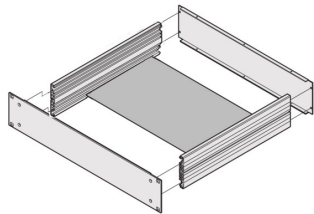

Placa de montaje MultipacPRO

Las placas de montaje están diseñadas para el montaje de componentes pesados, por ejemplo, transformadores.

CERTIFICACIONES

CARACTERÍSTICAS

Las placas de montaje están diseñadas para el montaje de componentes pesados, por ejemplo, transformadores
Atornillado lateralmente dentro en un chasis de 19"

ESPECIFICACIONES

Material:	Aluminio
Compatible con:	Chasis
Tipo de producto:	Placa de montaje
Familia de productos:	MultipacPRO

Table 1/1

Número de catálogo	Fondo	Cantidad del paquete	Ancho del rack	Anchura	Certificaciones
20860-107	150mm	1	84HP	402.5mm	RoHS
20860-112	450mm	1	84HP	402.5mm	
20860-111	390mm	1	84HP	402.5mm	RoHS
20860-108	210mm	1	84HP	402.5mm	RoHS
20860-110	330mm	1	84HP	402.5mm	RoHS
20860-109	270mm	1	84HP	402.5mm	RoHS

DETALLES ADICIONALES DEL PRODUCTO

Las placas de montaje también se pueden montar al mismo tiempo que el montaje interno para euroboards.

Cuando se utiliza una placa de montaje, la altura de montaje clara se reduce al menos en 2,5 mm.