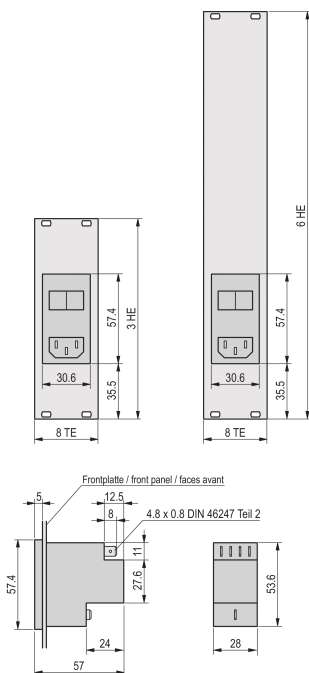

# Panel frontal con módulo de entrada de CA

Panel frontal para sistemas CompactPCI con módulo de entrada de CA de amplio rango montado que contiene el enchufe de CA, el portafusibles y el filtro EMC.

## ESPECIFICACIONES

**Tipo de accesorio:** Panel frontal

Table 1/2

Número de catálogo	Material	Acabado frontal	Acabado trasero	Altura del rack	Altura	Ancho del rack

24579-059	Aluminio	Anodizado	Anodizado	3U	261.75mm	8HP
24579-058	Aluminio	Anodizado	Conductivo	3U	128.4mm	8HP

Table 2/2

Número de catálogo	Anchura	Fondo	Cantidad del paquete	Acabado
24579-059	40.3mm	2.5mm	1	Anodizado
24579-058	40.3mm	2.5mm	1	Anodizado