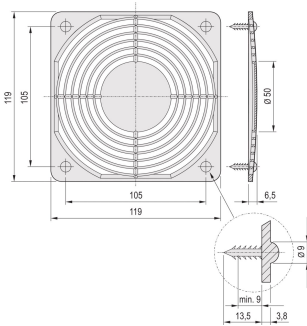

Parrilla protectora

Rejilla protectora para ventiladores AC y DC.

CERTIFICACIONES

CARACTERÍSTICAS

La rejilla puede montarse en un panel frontal o en la pared de la carcasa

Nivel de ruido optimizado y resistencia del aire

ESPECIFICACIONES

Table 1/1

Número de catálogo	Compatible con	Material	Cantidad del paquete
60225-052	19" bandejas de ventilador	Poliamida	1
60225-053	19" bandejas de ventilador	Poliamida	1

ADVERTENCIA

Los productos nVent deben instalarse y usarse solo como se indica en las hojas de instrucciones y materiales de capacitación del producto nVent. Instruction sheets are available at www.nvent.com and from your nVent customer service representative. La instalación incorrecta, el mal uso, la aplicación incorrecta u otras fallas en el seguimiento completo de las instrucciones y advertencias de nVent pueden causar el mal funcionamiento del producto, daños a la propiedad, lesiones corporales graves y la muerte y/o anular la garantía.