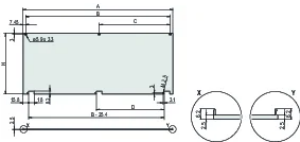

Número de catálogo	Acabado trasero	Bordes tratados	De conformidad con	Apantallamiento o EMC	Altura (H)	Anchura (W)
20848-607	Conductivo	No	IEC 60297-3-101, IEEE 1101.1/10	No (Retrofitable)	172.9mm	426.4mm
20848-606	Conductivo	No	IEC 60297-3-101, IEEE 1101.1/10	No (Retrofitable)	172.9mm	319.7mm
20848-600	Conductivo	No	IEC 60297-3-101, IEEE 1101.1/10	No (Retrofitable)	128.4mm	319.7mm
20848-696	Conductivo	No	IEC 60297-3-101, IEEE 1101.1/10	No (Retrofitable)	261.8mm	141.9mm
20848-603	Conductivo	No	IEC 60297-3-101, IEEE 1101.1/10	No (Retrofitable)	261.8mm	319.7mm

DETALLES ADICIONALES DEL PRODUCTO

El panel frontal se puede quitar en posición abierta (> 135°).

DIAGRAMAS

ADVERTENCIA

Los productos nVent deben instalarse y usarse solo como se indica en las hojas de instrucciones y materiales de capacitación del producto nVent. Instruction sheets are available at www.nvent.com and from your nVent customer service representative. La instalación incorrecta, el mal uso, la aplicación incorrecta u otras fallas en el seguimiento completo de las instrucciones y advertencias de nVent pueden causar el mal funcionamiento del producto, daños a la propiedad, lesiones corporales graves y la muerte y/o anular la garantía.