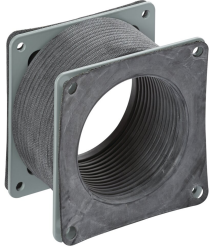

Accesorio pasacables flexible

Los conectores flexibles se usan para aislar un recorrido del ducto del impacto y las vibraciones o compensar los desajustes de alineación. Se utiliza cuando se requieren ángulos inusuales (que no excedan 90 grados). Permite el movimiento de una máquina o estación de control conectada a un ducto para cables. Fuelle de hipalón con bridas de acero. Se conecta a otras secciones del ducto y protege alambres y cables contra el polvo, en una amplia gama de aplicaciones industriales.

CARACTERÍSTICAS

Los conectores flexibles se usan para aislar un recorrido del ducto de golpes y vibraciones o compensar los desajustes de alineación.

Se utilizan cuando se requieren ángulos inusuales (que no excedan los 90 grados).

Permite el movimiento de una máquina o estación de control conectada a un recorrido del ducto.

Fuelle de Hypalon con bridas de acero

Se conecta a otras secciones del ducto y protege alambres y cables del polvo en una amplia gama de aplicaciones industriales.

ESPECIFICACIONES

Material: Hypalon Rubber Bellow

Table 1/1

Número de catálogo	Número de artículo	Tipo	Altura	Anchura
F22WFF	15780	Montaje flexible	64mm	64mm
F44WFF	15790	Montaje flexible	102mm	102mm
F66WFF	15800	Montaje flexible	152mm	152mm
F88WFF	15810	Montaje flexible	203mm	203mm