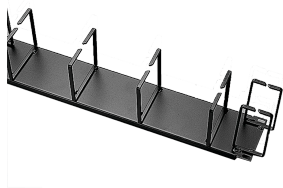

Gestión de cableado horizontal con marco abierto

Data Solutions

La gestión de cableado de marco abierto se monta horizontalmente sobre el rack. Proporciona soporte para anillos en D vertical en los extremos y horizontal en el centro para tender mejor los cables a través del rack. Se utiliza para enrutar y agrupar cables en racks de 19 pulg. o 23 pulg.

CARACTERÍSTICAS

La gestión de cableado de marco abierto se monta horizontalmente sobre el rack

Proporciona soporte para anillos en D vertical en los extremos y horizontal en el centro para tender mejor los cables a través del rack

Se utiliza para enrutar y agrupar cables en racks de 19 pulgadas o 23 pulgadas

ESPECIFICACIONES

| | |
|-------------------------|------------------|
| Color: | Jet Black |
| Material: | Acero dulce |
| Acabado: | Polvo recubierto |
| Código de color: | RAL 9005 |