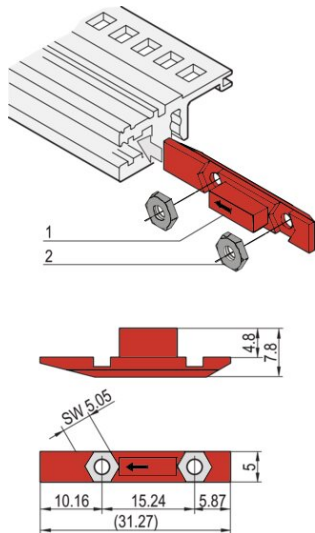

# Tuerca deslizante

La tuerca deslizante se inserta en la ranura del riel horizontal en lugar del inserto roscado para ensamblar un panel frontal con bisagras inferior.

## CARACTERÍSTICAS

La tuerca deslizante se inserta en la ranura del riel horizontal en lugar del inserto roscado

## ESPECIFICACIONES

- Tipo de producto:** Nuez  
**Material:** Tereftalato de polibutileno  
**Tipo:** Tuerca deslizante

Table 1/1

Número de catálogo	Cantidad del paquete	Compatible con
24560-166	12	Paneles frontales
24560-165	100	Paneles frontales