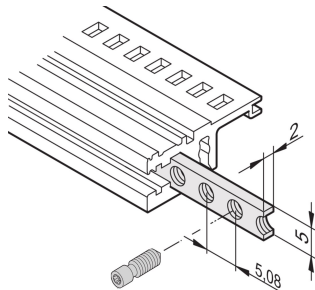

Inserción roscada de rieles horizontales, M2.5

El inserto roscado es una tira metálica con rosca M2.5 y permite la fijación de paneles frontales.

CERTIFICACIONES

CARACTERÍSTICAS

Los tornillos de collar utilizados para la fijación de paneles delanteros de ancho parcial deben tener una longitud de 12,3 mm

Utilizable para todos los rieles horizontales

ESPECIFICACIONES

| | |
|------------------------------|--|
| Compatible con: | Subpistas; Casos |
| Familia de productos: | EuropacPRO; RatiopacPRO; RatiopacPRO AIRE; CompacPRO; PropacPRO; InPac |
| Material: | Acero |
| Tipo de producto: | Inserción roscada |
| Acabado: | Zinc plateado |

Table 1/1

| Número de catálogo | Ancho del rack | Cantidad del paquete | Longitud |
|--------------------|----------------|----------------------|----------|
| 34561-328 | 28HP | 1 | 146.82mm |
| 34561-363 | 84HP | 1 | 324.62mm |
| 34561-384 | 84HP | 1 | 431.3mm |
| 34561-342 | 42HP | 1 | 217.94mm |

| Número de catálogo | Ancho del rack | Cantidad del paquete | Longitud |
|--------------------|----------------|----------------------|-----------|
| 34565-196 | 196HP | 1 | 1000.26mm |
| 34561-320 | 20HP | 1 | 106.18mm |
| 34561-340 | 40HP | 1 | 207.78mm |