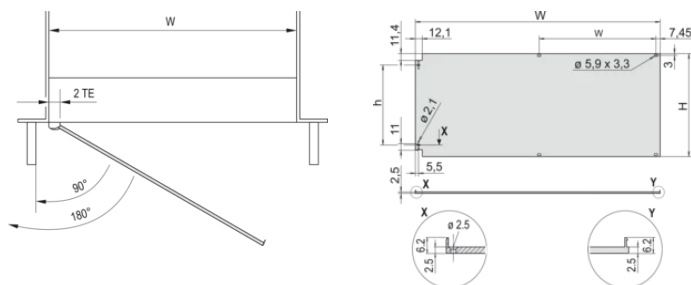

Panel frontal, blindado frontal, con bisagras laterales

Panel frontal con junta textil EMC, ensamblaje lateral con bisagras.

CERTIFICACIONES

CARACTERÍSTICAS

Panel frontal con junta textil EMC

Permite el montaje en los rieles horizontales

Adecuado para subracks y casos

Las bisagras se pueden montar a la izquierda o a la derecha

ESPECIFICACIONES

Fondo (D):	2.5mm
Ancho del rack:	84HP
Material:	Aluminio
Acabado:	Anodizado; Pasivado
Tipo de accesorio:	Panel frontal
Tipo de producto:	Panel frontal
Tipo:	Panel frontal sin mango
Apantallamiento EMC:	No (Retrofitable)

Table 1/2

Número de catálogo	Altura del rack	Cantidad del paquete	Montaje	Tipo de junta	Acabado frontal	Acabado trasero
20848-611	3U	1	Con bisagras, lado	Textil EMC	Anodizado	Conductivo
20848-617	6U	1	Con bisagras, lado	Textil EMC	Anodizado	Conductivo

Table 2/2

Número de catálogo	Bordes tratados	Altura (H)	Anchura (W)
20848-611	No	128.4mm	426.4mm
20848-617	No	261.8mm	426.4mm

DIAGRAMAS

ADVERTENCIA

Los productos nVent deben instalarse y usarse solo como se indica en las hojas de instrucciones y materiales de capacitación del producto nVent. Instruction sheets are available at www.nvent.com and from your nVent customer service representative. La instalación incorrecta, el mal uso, la aplicación incorrecta u otras fallas en el seguimiento completo de las instrucciones y advertencias de nVent pueden causar el mal funcionamiento del producto, daños a la propiedad, lesiones corporales graves y la muerte y/o anular la garantía.