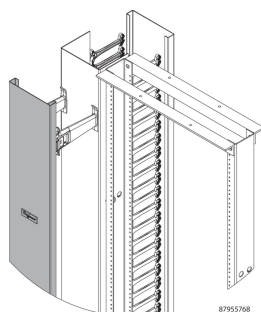

Cubierta trasera CableTek, 84.00 x 3.50 x 1.00, de aluminio, negro

Data Solutions

NÚMERO DE CATÁLOGO

EC3C7

La cubierta trasera CableTek es un accesorio para todos los administradores verticales de cables CableTek con poste y compuertas. Proporciona un aspecto estético y acabado y protege el cable en un organizador de cables CableTek. Para el manejo de doble cara, las cubiertas se adjuntan al poste y las puertas incluidos. Para el manejo de una sola cara, el kit de poste y puerta debe pedirse por separado.

CARACTERÍSTICAS

La cubierta trasera CableTek es un accesorio para todos los administradores verticales de cables CableTek con poste y compuertas.

Proporciona un aspecto estético y acabado y protege el cable en una gestión de cableado CableTek.

Para el manejo de doble cara, las cubiertas se adjuntan al poste y las puertas incluidos.

Para el manejo de una sola cara, el kit de poste y puerta deben pedirse por separado.

ATRIBUTOS DEL PRODUCTO

Número de artículo: 19178