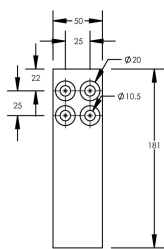

### ATRIBUTOS DEL PRODUCTO

Número de artículo: 508114

Material: Cobre

Tamaño del conductor: 640 mm<sup>2</sup>

Peso por unidad: 0.89kg

## DIAGRAMAS

---