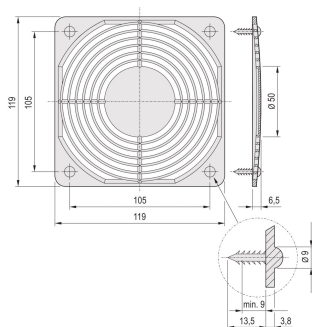

Parrilla protectora

Rejilla protectora para ventiladores AC y DC.

CERTIFICACIONES

CARACTERÍSTICAS

La rejilla puede montarse en un panel frontal o en la pared de la carcasa

Nivel de ruido optimizado y resistencia del aire