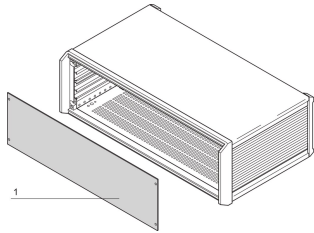

Panel frontal PropacPRO, ancho completo, sin blindaje

El panel frontal, ancho completo para PropacPRO Case se monta en el marco de la caja.

CERTIFICACIONES

CARACTERÍSTICAS

Panel Al, 2,0 mm (84 HP 2,5 mm)

ESPECIFICACIONES

Material:	Aluminio
Acabado:	Anodizado
Tipo de accesorio:	Panel frontal
Tipo de producto:	Panel frontal

Table 1/2

Número de catálogo	Altura del rack	Ancho del rack	Cantidad del paquete	Acabado frontal	Acabado trasero	Bordes tratados
20850-136	3U	63HP	1	Anodizado	Anodizado	No
20850-158	6U	84HP	1	Anodizado	Conductivo	No
20850-129	2U	63HP	1	Anodizado	Anodizado	No
20850-135	3U	42HP	1	Anodizado	Anodizado	No
20850-142	4U	42HP	1	Anodizado	Anodizado	No

Número de catálogo	Altura del rack	Ancho del rack	Cantidad del paquete	Acabado frontal	Acabado trasero	Bordes tratados
20850-143	4U	63HP	1	Anodizado	Anodizado	No
20850-130	2U	84HP	1	Anodizado	Anodizado	No
20850-144	4U	84HP	1	Anodizado	Anodizado	No
20850-134	3U	28HP	1	Anodizado	Anodizado	No
20850-128	2U	42HP	1	Anodizado	Anodizado	No
20850-137	3U	84HP	1	Anodizado	Anodizado	No