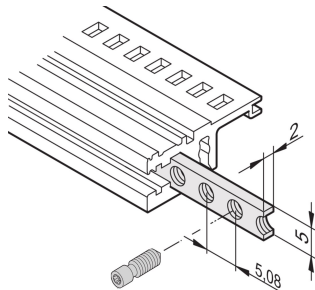

Inserción roscada de rieles horizontales, M2.5

El inserto roscado es una tira metálica con rosca M2.5 y permite la fijación de paneles frontales.

CERTIFICACIONES

CARACTERÍSTICAS

Los tornillos de collar utilizados para la fijación de paneles delanteros de ancho parcial deben tener una longitud de 12,3 mm

Utilizable para todos los rieles horizontales

ESPECIFICACIONES

Compatible con:	Subpistas; Casos
Familia de productos:	EuropacPRO; RatiopacPRO; RatiopacPRO AIRE; CompacPRO; PropacPRO; InPac
Material:	Acero
Tipo de producto:	Inserción roscada
Acabado:	Zinc plateado

Table 1/1

Número de catálogo	Ancho del rack	Cantidad del paquete	Longitud
34561-328	28HP	1	146.82mm
34561-363	84HP	1	324.62mm
34561-384	84HP	1	431.3mm
34561-342	42HP	1	217.94mm

Número de catálogo	Ancho del rack	Cantidad del paquete	Longitud
34565-196	196HP	1	1000.26mm
34561-320	20HP	1	106.18mm
34561-340	40HP	1	207.78mm

DETALLES ADICIONALES DEL PRODUCTO

Tenga en cuenta que las entregas pueden realizarse en los SPQ indicados (SPQ, por ejemplo, 5 piezas, 10 piezas, 50 piezas, etc.). Diferentes cantidades de pedido (por ejemplo, 2 piezas) se pueden cambiar a la siguiente cantidad de entrega posible = Cantidad de paquete estándar.