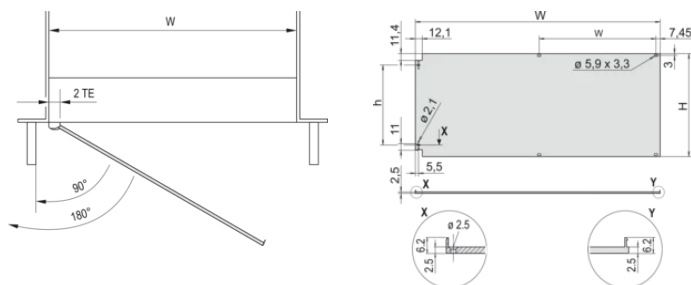

Table 1/2

Número de catálogo	Altura del rack	Cantidad del paquete	Montaje	Tipo de junta	Acabado frontal	Acabado trasero
20848-611	3U	1	Con bisagras, lado	Textil EMC	Anodizado	Conductivo
20848-617	6U	1	Con bisagras, lado	Textil EMC	Anodizado	Conductivo

Table 2/2

Número de catálogo	Bordes tratados	Altura (H)	Anchura (W)
20848-611	No	128.4mm	426.4mm
20848-617	No	261.8mm	426.4mm

DIAGRAMAS

ADVERTENCIA

Los productos nVent deben instalarse y usarse solo como se indica en las hojas de instrucciones y materiales de capacitación del producto nVent. Instruction sheets are available at www.nvent.com and from your nVent customer service representative. La instalación incorrecta, el mal uso, la aplicación incorrecta u otras fallas en el seguimiento completo de las instrucciones y advertencias de nVent pueden causar el mal funcionamiento del producto, daños a la propiedad, lesiones corporales graves y la muerte y/o anular la garantía.

North America

All locations
+1.763.422.2661
Chat with us:
nvent.com/schroff

Europe

Straubenhardt, Germany
+49.7082.794.0
Betschdorf, France
+33.3.88.90.64.90
Warsaw, Poland
+48.22.209.98.35
Assago, Italy
+39.02.932.7141
Chat with us:
nvent.com/schroff

Asia

Shanghai, China
+86.21.2412.6943
Qingdao, China
+86.532.8771.6101
Singapore
+65.6768.5800
Shin-Yokohama, Japan
+81.45.476.0271
Chat with us:
nvent.com/schroff

Middle East & India

Dubai, United Arab Emirates
+971.4.378.1700
Bangalore, India
+91.80.6715.2001
Istanbul, Turkey
+90.216.250.7374
Chat with us:

nvent.com/schroff

Nuestra poderosa cartera de marcas:

CADDY ERICO HOFFMAN ILSCO SCHROFF TRACHTE