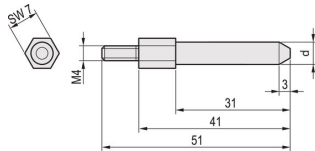

EuropacPRO Codificación Peg SNCF

Este peg / pin de codificación permite una conexión segura entre los conectores flotantes utilizados para los subracks SNCF. Los Pins se pueden ensamblar en el marco trasero.

CERTIFICACIONES

CARACTERÍSTICAS

Este peg / pin de codificación permite una conexión segura entre los conectores flotantes

Par 1,5 Nm

ESPECIFICACIONES

Tipo:	Codificación Peg
Tipo de producto:	Indicador de codificación/teclado
Familia de productos:	EuropacPRO
Material:	Acero
Compatible con:	Subpistas
Acabado:	Zinc plateado