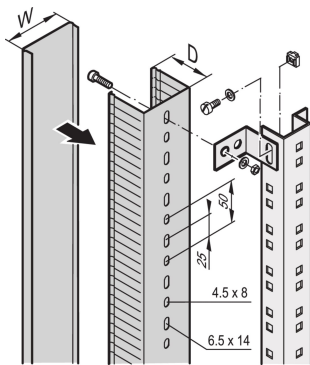

# Canal de cable

Conductos de cables en áreas laterales y traseras del gabinete y montaje en verticales del gabinete, miembros de profundidad o perfiles en C.

## CARACTERÍSTICAS

Para conductos de cable en áreas laterales y traseras del gabinete

Para el montaje en los verticales del gabinete, miembros de la profundidad o C-perfiles

## ESPECIFICACIONES

**Tipo de producto:** Bandeja de cable

Table 1/1

Número de catálogo	Material	Cantidad del paquete	Tipo	Tipo de cable
60103-010	PVC	1	Canal de cable	Vertical
60103-011	PVC	1	Canal de cable	Vertical