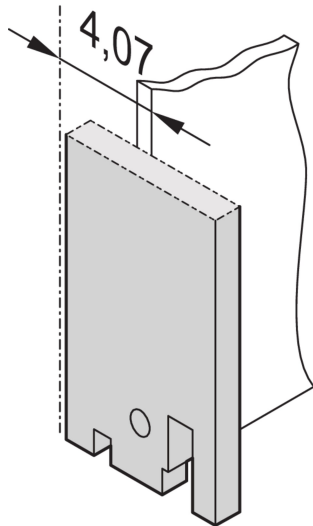

# 19" Panel frontal, llano

Panel frontal sin o con SUB-D-, ST tipo 3- 0 FDDI recorte.

## CARACTERÍSTICAS

19" Panel frontal sin recorte

## ESPECIFICACIONES

<b>Fondo:</b>	2.5mm
<b>Material:</b>	Aluminio
<b>Tipo de accesorio:</b>	Panel frontal
<b>Tipo de producto:</b>	Panel frontal

Table 1/2

Número de catálogo	Altura del rack	Ancho del rack	Cantidad del paquete	Acabado frontal	Acabado trasero	Código de color
30118-328	3U	4HP	1	Pintado	Conductivo	RAL 7035

Table 2/2

Número de catálogo	Acabado	Altura	Anchura
30118-328	Polvo recubierto	128.4mm	19.98mm
30118-331	Polvo recubierto	128.4mm	141.9mm
30118-330	Polvo recubierto	128.4mm	70.78mm
30118-329	Polvo recubierto	128.4mm	35.22mm