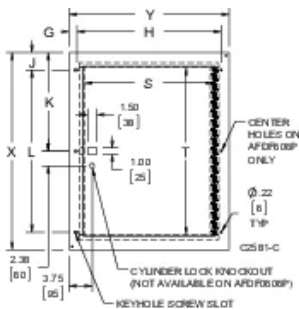

# Marcos de puerta de montaje empotrado para caja de conexión

Los marcos de puerta empotrados se utilizan en cajas de conexión con cubierta de tornillo para instalaciones de gabinetes de teléfono, en cableado de comunicación y sistemas de señal, o como caja de conexión o caja de conexión y gabinete de interruptores.

## ESPECIFICACIONES

<b>Código de color:</b>	ANSI 61
<b>Color:</b>	Gris
<b>Material:</b>	Acero dulce
<b>Acabado:</b>	Polvo recubierto

Table 1/1

Número de catálogo	Número de artículo	Altura (H)	Anchura (W)	Espesor (T)	Tamaño de puerta (T)	Tamaño de puerta (S)
AFDF1818P	42950	508mm	508mm	1.9mm	381mm	381mm
AFDF1812P	42940	508mm	356mm	1.9mm	381mm	229mm
AFDF2418P	42960	660mm	508mm	1.9mm	533mm	381mm
AFDF3024P	42980	813mm	660mm	1.9mm	686mm	533mm
AFDF1212P	42930	356mm	356mm	1.9mm	229mm	229mm
AFDF2424P	42970	660mm	660mm	1.9mm	533mm	533mm
AFDF0606P	43630	203mm	203mm	1.9mm	76mm	76mm

## DIAGRAMAS