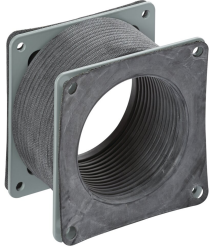

Accesorio pasacables flexible

Los conectores flexibles se usan para aislar un recorrido del ducto del impacto y las vibraciones o compensar los desajustes de alineación. Se utiliza cuando se requieren ángulos inusuales (que no excedan 90 grados). Permite el movimiento de una máquina o estación de control conectada a un ducto para cables. Fuelle de hipalón con bridas de acero. Se conecta a otras secciones del ducto y protege alambres y cables contra el polvo, en una amplia gama de aplicaciones industriales.

CARACTERÍSTICAS

Los conectores flexibles se usan para aislar un recorrido del ducto de golpes y vibraciones o compensar los desajustes de alineación.

Se utilizan cuando se requieren ángulos inusuales (que no excedan los 90 grados).

Permite el movimiento de una máquina o estación de control conectada a un recorrido del ducto.

Fuelle de Hypalon con bridas de acero

Se conecta a otras secciones del ducto y protege alambres y cables del polvo en una amplia gama de aplicaciones industriales.

ESPECIFICACIONES

Material: Hypalon Rubber Bellow

Table 1/1

Número de catálogo	Número de artículo	Tipo	Altura	Anchura
F22WFF	15780	Montaje flexible	64mm	64mm
F44WFF	15790	Montaje flexible	102mm	102mm
F66WFF	15800	Montaje flexible	152mm	152mm
F88WFF	15810	Montaje flexible	203mm	203mm