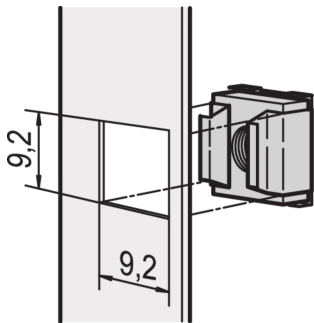

Kit de tuerca jaula

Data Solutions

Las tuercas de jaula permiten un rango de elección de tamaños de tuerca y pernos y se reemplazan fácilmente a diferencia de los agujeros pre-roscados. Las tuercas de jaula son fáciles de usar en materiales demasiado delgados o suaves para ser roscados.

CERTIFICACIONES

CARACTERÍSTICAS

Para el montaje de piezas que requieren un tamaño de rosca de M4 o M5

Para la puesta a tierra estándar use una tuerca de puesta a tierra y una lavadora en al menos un punto de fijación