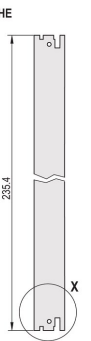

Kit de Unidad Enchufable con Mango IEL, Blindado, Negro, 6 U, 8 HP

NÚMERO DE CATÁLOGO

20848-596

3 HE

6 HE

4 TE

5 TE

Unidad enchufable, con mango de insertor/extractor IEL negro, 6 U, montaje frontal. El panel frontal en forma de U permite el blindaje con una junta textil.

CERTIFICACIONES

CARACTERÍSTICAS

Panel frontal en forma de U para junta textil

Adecuado para fuerzas de inserción y extracción de hasta 700 N (por par)

Habilite la instalación de un microswitch

Permitir la instalación de clavijas de codificación de acuerdo con IEC 60297-3-103/ IEEE 1101,10

ATRIBUTOS DEL PRODUCTO

Ancho del rack: 8HP

Cantidad del paquete: 1

Tipo de mango: IEL

Montaje: Atornillado delantero; Atornillado trasero IO

Tipo de junta: Textil EMC

Acabado frontal: Anodizado

Acabado trasero: Grabado

Bordes tratados: No

De conformidad con: IEC 60297-3-102; IEEE 1101,10; IEC 60297-3-103; IEEE 1101.1/11

Apantallamiento EMC: Sí

Acabado: Anodizado; Pasivado

Altura (H): 261.8mm

Material: Aluminio

Tipo de producto: Panel frontal