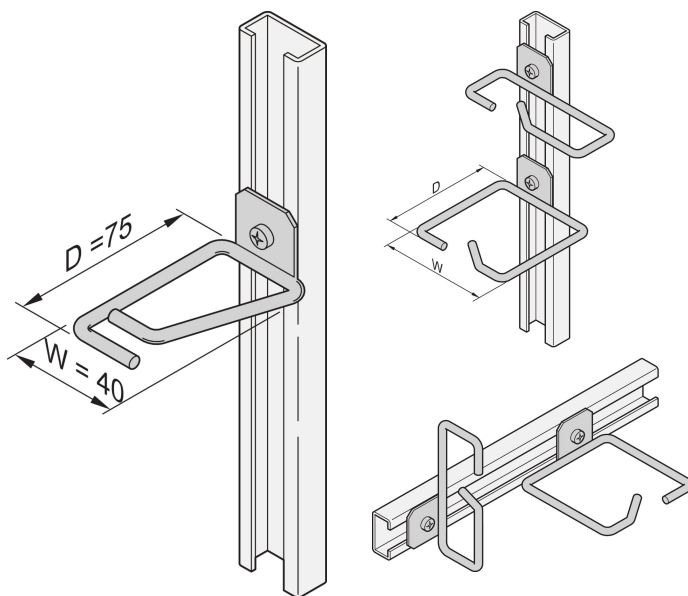

Cable Eye para C-Rail, Acero, 40 x 75 mm

NÚMERO DE CATÁLOGO

20118-554

Los ojos del cable se pueden unir a los carriles deslizantes, paneles de cable, etc.

CERTIFICACIONES

CARACTERÍSTICAS

Ojo de cable para C-perfil

ATRIBUTOS DEL PRODUCTO

Material: Acero

Cantidad del paquete: 4

Acabado: Zinc plateado

Familia de productos: Labrack

Tipo de producto: Cable Eye

DETALLES ADICIONALES DEL PRODUCTO

Por favor ordene el kit de montaje por separado.