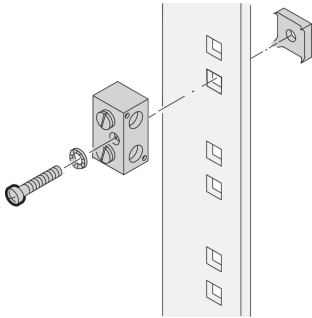

# Conexión a tierra/puesta a tierra abrazadera

## NÚMERO DE CATÁLOGO

**20118-030**

Estas abrazaderas de puesta a tierra mecánicas están diseñadas para su uso con cable a barra en sistemas de puesta a tierra y unión. La abrazadera de puesta a tierra Schroff permite una sección transversal de 100 mm<sup>2</sup>.

## CARACTERÍSTICAS

Sección transversal máxima del cable 100 mm<sup>2</sup>

Terminal de puesta a tierra compatible con IBM para conectar un gabinete al terreno del edificio

Superficie estañada, de acuerdo con IBM Ref. N.º 4716804