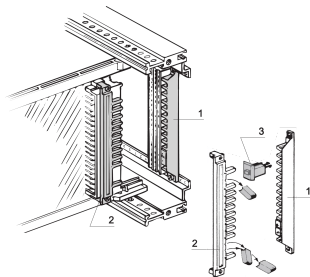

Tira de codificación

La codificación está montada en el lado de un conector.
Con la codificación solo la placa codificada puede caber en la ranura correcta.

CERTIFICACIONES

CARACTERÍSTICAS

La codificación mecánica evita que una PSU se instale en la ranura incorrecta, requisito de espacio de 4 HP

Tira femenina (punto 2), montada en PSU

La tira de codificación (ítem 1) se monta en el carril Z/horizontal

Colocación de pines de codificación (ítem 3) en la tira de codificación (ítem 1)

Eliminación de pernos en el lugar apropiado en la tira femenina

Con 2 pines de codificación hay 66 posibilidades de codificación

ESPECIFICACIONES

Compatible con:	19" fuentes de alimentación
Tipo:	Tira de codificación
Tipo de producto:	Indicador de codificación/teclado
Material:	Tereftalato de polibutileno