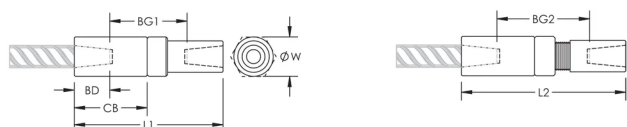

Diseñado para cumplir: AASHTO;ABNT NBR 8548:1984;ACI 318 Tipo 1 (rendimiento especificado del 125%);ACI 318 Tipo 2 (tracción especificada);ACI 349;ACI 359;AS3600

DETALLES ADICIONALES DEL PRODUCTO

Bar dimensions and weights listed may vary by region. Coupler sizes not shown may be available by special order. Contact your nVent LENTON representative for more information.

Suffix "EE" has been added to some part numbers to clarify design version among regions.

DIAGRAMAS

ADVERTENCIA

Los productos nVent deben instalarse y usarse solo como se indica en las hojas de instrucciones y materiales de capacitación del producto nVent. Instruction sheets are available at www.nvent.com and from your nVent customer service representative. La instalación incorrecta, el mal uso, la aplicación incorrecta u otras fallas en el seguimiento completo de las instrucciones y advertencias de nVent pueden causar el mal funcionamiento del producto, daños a la propiedad, lesiones corporales graves y la muerte y/o anular la garantía.

Norteamérica

+1.800.753.9221

Opción 1: Atención al cliente

Opción 2: Soporte técnico

Europa

Países Bajos:

+31 800-0200135

Francia:

+33 800 901 793

Europa

Alemania:

800 1890272

Otros países:

+31 13 5835404

Asia-Pacífico

Shanghái:

+86 21 2412 1618/19

Sídney:

+61 2 9751 8500

Nuestro gran portafolio de marcas:

CADDY

ERICO

HOFFMAN

ILSCO

SCHROFF

TRACHTE