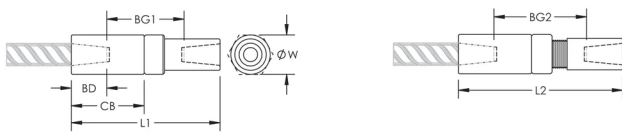

Tamaño de armadura, Canadá: 20M

Diámetro (Ø): 35 mm

Longitud 1 (L1): 152 mm

Longitud 2 (L2): 163 mm

Profundidad de la barra (BD): 35mm

Espacio de la barra 1 (BG1): 82mm

Espacio de la barra 2 (BG2): 93mm

Cuerpo del acoplador (CB): 76mm

Peso por unidad: 0.76 kg

Diseñado para cumplir: AASHTO;ABNT NBR 8548:1984;ACI 318 Tipo 1 (rendimiento especificado del 125%);ACI 318 Tipo 2 (tracción especificada);ACI 349;ACI 359;AS3600

Cantidad del paquete: 20

DETALLES ADICIONALES DEL PRODUCTO

Bar dimensions and weights listed may vary by region. Coupler sizes not shown may be available by special order. Contact your nVent LENTON representative for more information.

DIAGRAMAS

ADVERTENCIA

Los productos nVent deben instalarse y usarse solo como se indica en las hojas de instrucciones y materiales de capacitación del producto nVent. Instruction sheets are available at www.nvent.com and from your nVent customer service representative. La instalación incorrecta, el mal uso, la aplicación incorrecta u otras fallas en el seguimiento completo de las instrucciones y advertencias de nVent pueden causar el mal funcionamiento del producto, daños a la propiedad, lesiones corporales graves y la muerte y/o anular la garantía.